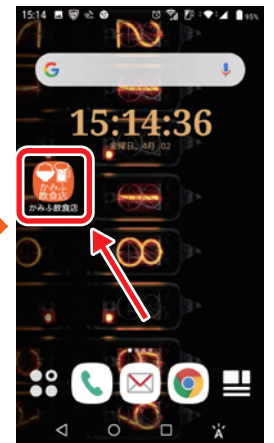

androidでの場合

QRコードアプリでQRコードを読取ると、ブラウザで開くための選択肢が出ます。
(※QRコードアプリにより表示が異なります)

webがブラウザで開かれます。ここで上記の「」をタップします。

すると画面上にこのような表示が出るので、「アプリをインストール」をタップします。
(※この文言が「ホーム画面に追加」になっている機種もあります)

アプリをインストール(ホーム画面に追加)するかどうかの確認表示が出る場合は、それに従います。

アイコンがホーム画面に追加されます。あとは、このアイコンからアプリとして起動できます。

※ 一部機種において「アプリのインストール」が出来ない場合があります。ブックマーク機能やお気に入り登録などご活用ください。

※ GoogleのプレイStoreからのインストールはサポートしておりません。