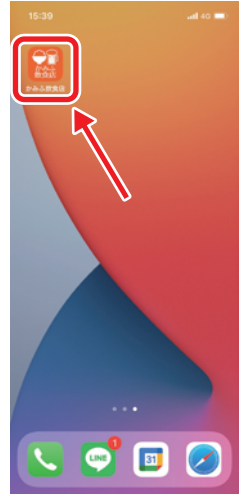

インストール方法の

詳しくは  
ウラ面へ

# QRコードからインストールする方法

<QRコード>

※通信環境の良い場所でお試ください。

## iPhoneでの場合

**注:QRコード読取りアプリは使わないで!**

写真を撮るようにQRコードへカメラを向けると、画面上部にwebを開くための案内が出ます。

webが開かれますので、画面の下部にある「」をタップします。

すると画面下からこのような表示が出るので、下へスクロールし「ホーム画面に追加」をタップします。

ホーム画面に追加することを確認する画面が出ますので、「追加」をタップします。

アイコンがホーム画面に追加されます。あとは、このアイコンからアプリとして起動できます。