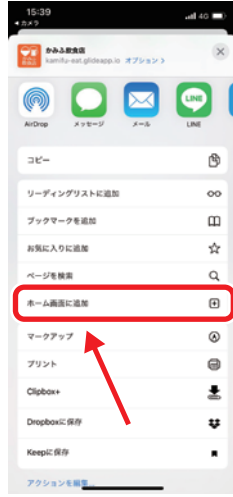

# 飲食店紹介 アプリ登場！

“かみふ”の美味しいお店に出会える  
飲食店・グルメ情報満載の  
無料まとめアプリ

「お腹がすいた・・・」、「ちょっと飲みたいなあ」  
と思ったら、パッと開いてすぐに調べられる！

休憩中などの空いた時間に検索して  
お気に入りの飲食店を見つけよう！

- ★ お店の最新情報やオトク情報を  
まとめてゲットできる！
- ★ 気になったお店がすぐ調べられる！
- ★ 自分だけのお気に入りリストが作れる！

インストール方法の

詳しくは  
ウラ面へ

# QRコードからインストールする方法

<QRコード>

※通信環境の良い場所でお試ください。

## iPhoneでの場合

**注:QRコード読取りアプリは使わないで!**

写真を撮るようにQRコードへカメラを向けると、画面上部にwebを開くための案内が出ます。

webが開かれますので、画面の下部にある「」をタップします。

すると画面下からこのような表示が出るので、下へスクロールし「ホーム画面に追加」をタップします。

ホーム画面に追加することを確認する画面が出ますので、「追加」をタップします。

アイコンがホーム画面に追加されます。あとは、このアイコンからアプリとして起動できます。