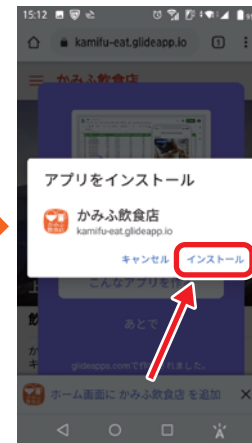

# QRコードからインストールする方法

<QRコード>

※通信環境の良い場所でお試ください。

## iPhoneでの場合

**注:QRコード読取りアプリは使わないで!**

写真を撮るようにQRコードへカメラを向けると、画面上部にwebを開くための案内が出ます。

webが開かれますので、画面の下部にある「」をタップします。

すると画面下からこのような表示が出るので、下へスクロールし「ホーム画面に追加」をタップします。

ホーム画面に追加することを確認する画面が出ますので、「追加」をタップします。

アイコンがホーム画面に追加されます。あとは、このアイコンからアプリとして起動できます。

## androidでの場合

QRコードアプリでQRコードを読取ると、ブラウザで開くための選択肢が出ます。  
(※QRコードアプリにより表示が異なります)

webがブラウザで開かれます。ここで上記の「」をタップします。

すると画面上にこのような表示が出るので、「アプリをインストール」をタップします。  
(※この文言が「ホーム画面に追加」になっている機種もあります)

アプリをインストール(ホーム画面に追加)するかどうかの確認表示が出る場合は、それに従います。