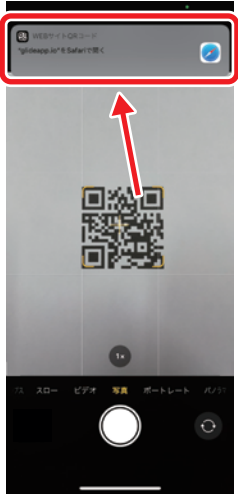

インストール方法の

詳しくは  
ウラ面へ

# QRコードからインストールする方法

<QRコード>

※通信環境の良い場所でお試ください。

## iPhoneでの場合

**注:QRコード読取りアプリは使わないで!**

写真を撮るようにQRコードへカメラを向けると、画面上部にwebを開くための案内が出ます。

webが開かれますので、画面の下部にある「」をタップします。

すると画面下からこのような表示が出るので、下へスクロールし「ホーム画面に追加」をタップします。

ホーム画面に追加することを確認する画面が出ますので、「追加」をタップします。

アイコンがホーム画面に追加されます。あとは、このアイコンからアプリとして起動できます。